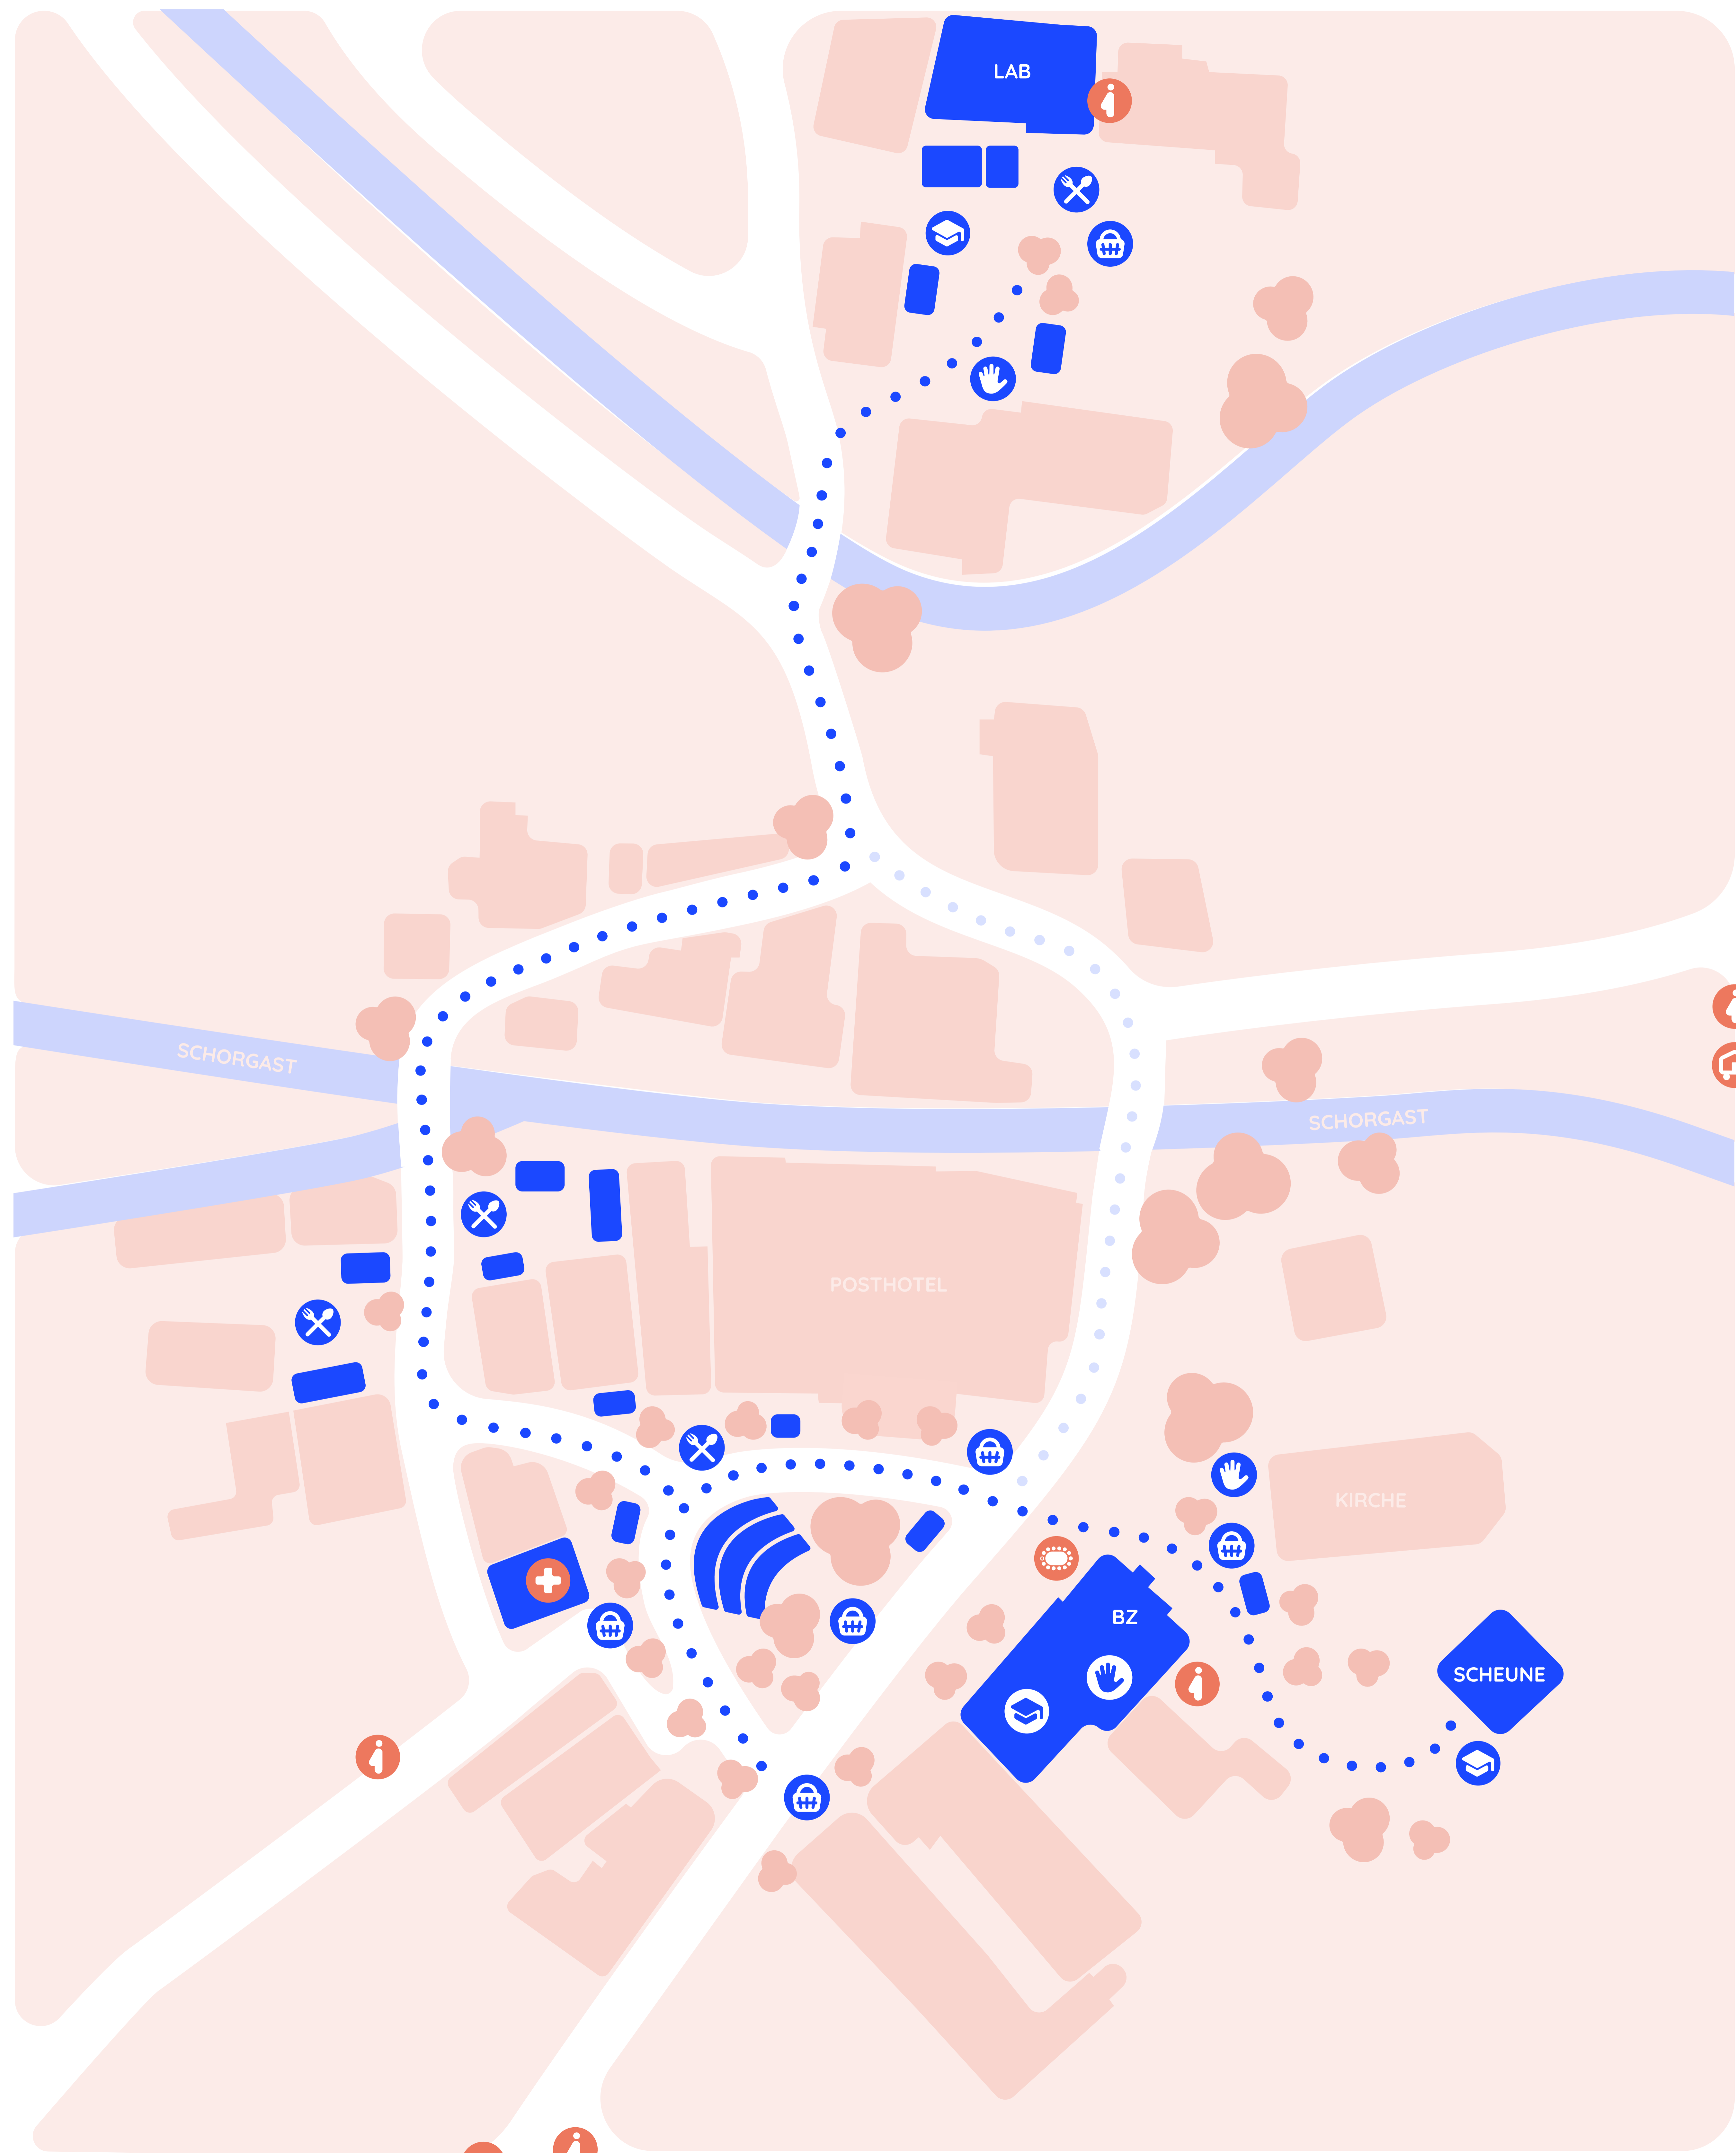

-  Info-Point
-  Toiletten
-  Parken
-  Wohnmobil-Stellplatz
-  Erste Hilfe
-  Beste Route
-  Essen und Trinken
-  Markt
-  Kongress, Seminar, Workshop
-  Kinderprogramm

 
in 800 m

 
in 500 m